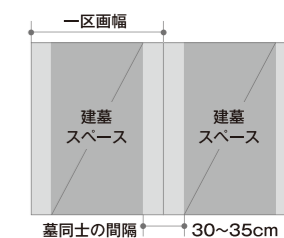

隣接のスペースとはゆったり間隔

隣接の建墓スペースとの間に約30~35cmほど
の間隔を設け、独立性を確保しました。園内には
坂道や階段をなくし、各所に水道を完備。
細やかな管理を行っています。

※当霊園はすべて地上納骨式の安心設計です。※墓石設計・施工は当園の石材業者に限りません。
※墓地希望の方及び、墓地所有者の新墓石建立、墓石建て替え移転も承ります。
※全墓地上納骨式。乾燥した納骨室で小骨壺10~25収納可。