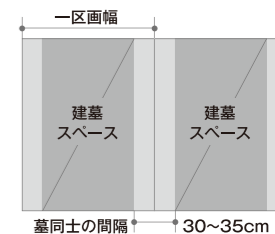

当園の特長

- 1 小郡市内の平地にあり、お一人でも訪問が容易です。
霊園の規模は、ご利用の皆様と管理者のコミュニケー
ションが取れるほどの適度な広さで、ゆったりした
あたたかい雰囲気が喜ばれています。
- 2 当園はご利用の皆様がご満足いただけるよう、
細かい気配りを心掛けています。

隣接のスペースとはゆったり間隔

隣接の建墓スペースとの間に約30~35cmほど
の間隔を設け、独立性を確保しました。園内には
坂道や階段をなくし、各所に水道を完備。
細やかな管理を行っています。